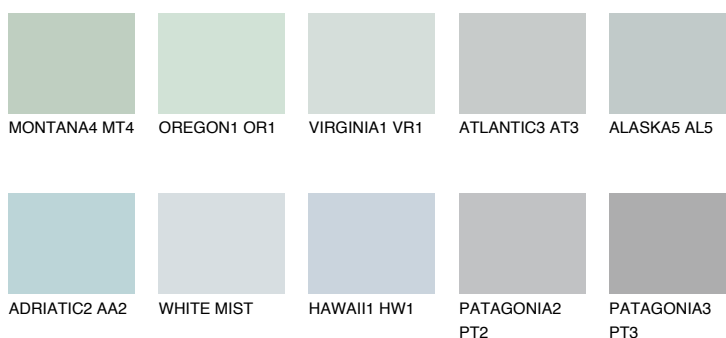

**ADRIATIC1 AA1**67% **TSR** 65%**Passzoló színek****COLOURS****Intenzív színek**

További információért látogasson el a
www.ceresit.hu

*A látható színek a Ceresit által kínált összes vakolatra és festékre vonatkoznak. A tényleges színek kis mértékben eltérhetnek az itt láthatóktól, ez függ a felülettől, a körülményektől és a választott vakolat textúrájától. Javasoljuk a valódi színminták ellenőrzését is a Ceresit forgalmazójánál.