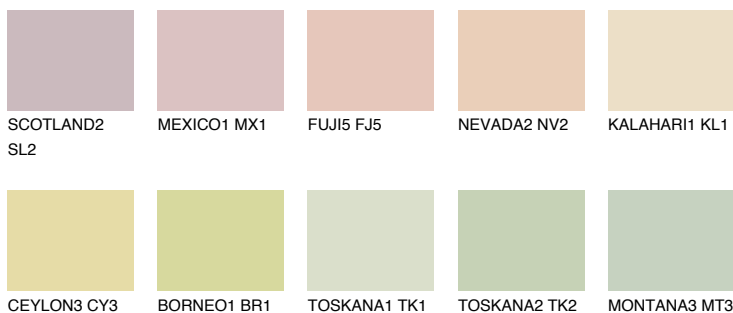

NAMIB1 NM1

73% **TSR** 70%

Passzoló színek

COLOURS

Intenzív színek

További információért látogasson el a
www.ceresit.hu