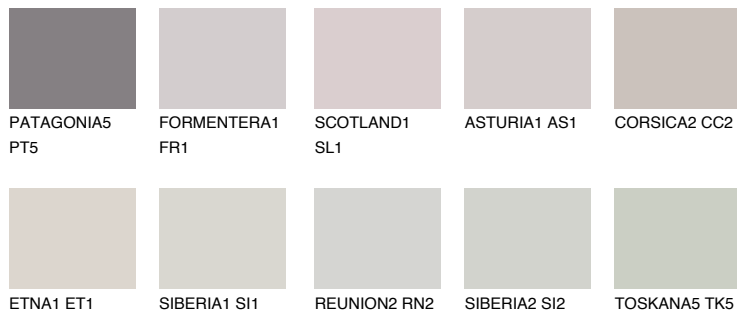

CORSICA1 CC162% **TSR** 61%**Passzoló színek****COLOURS****Intenzív színek**

További információért látogasson el a
www.ceresit.hu

*A látható színek a Ceresit által kínált összes vakolatra és festékre vonatkoznak. A tényleges színek kis mértékben eltérhetnek az itt láthatóktól, ez függ a felülettől, a körülményektől és a választott vakolat textúrájától. Javasoljuk a valódi színminták ellenőrzését is a Ceresit forgalmazójánál.