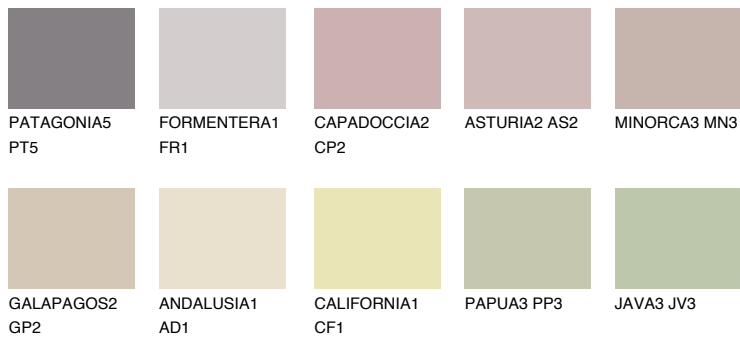

**CORSICA3 CC3**

50% **TSR** 49%

**Passzó színek**

**COLOURS**

**Intenzív színek**

További információért látogasson el a  
[www.ceresit.hu](http://www.ceresit.hu)

\*A látható színek a Ceresit által kínált összes vakolatra és festékre vonatkoznak. A tényleges színek kis mértékben eltérhetnek az itt láthatóktól, ez függ a felülettől, a körülményektől és a választott vakolat textúrájától. Javasoljuk a valódi színminták ellenőrzését is a Ceresit forgalmazójánál.