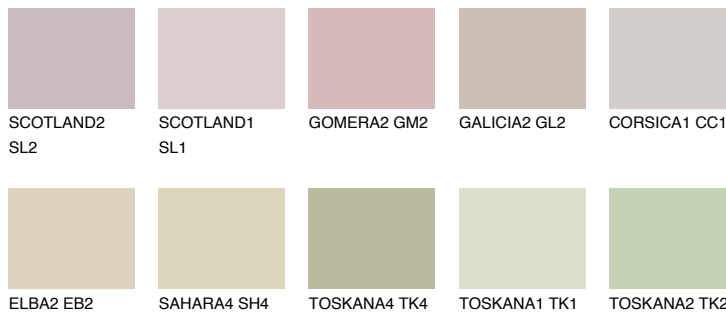


**IBIZA1 IB1**61% **TSR** 57%

Passzoló színek

COLOURS

Intenzív színek

További információért látogasson el a
www.ceresit.hu

*A látható színek a Ceresit által kínált összes vakolatra és festékre vonatkoznak. A tényleges színek kis mértékben eltérhetnek az itt láthatóktól, ez függ a felülettől, a körülményektől és a választott vakolat textúrájától. Javasoljuk a valódi színminták ellenőrzését is a Ceresit forgalmazójánál.