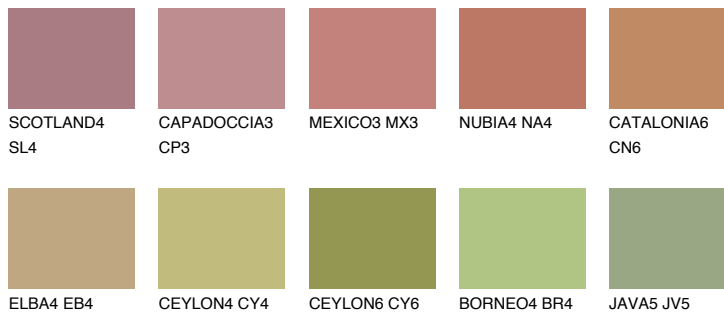

**IBIZA5 IB5**☀ 25% **TSR 25%****Passzoló színek****COLOURS****Intenzív színek**

További információért látogasson el a
www.ceresit.hu

*A látható színek a Ceresit által kínált összes vakolatra és festékre vonatkoznak. A tényleges színek kis mértékben eltérhetnek az itt láthatóktól, ez függ a felülettől, a körülményektől és a választott vakolat textúrájától. Javasoljuk a valódi színminták ellenőrzését is a Ceresit forgalmazójánál.