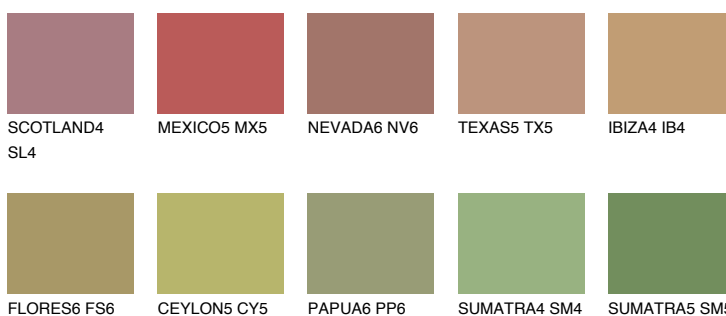

ELBA5 EB5

☀ 33% **TSR 32%**

Passzoló színek

COLOURS

Intenzív színek

További információért látogasson el a
www.ceresit.hu