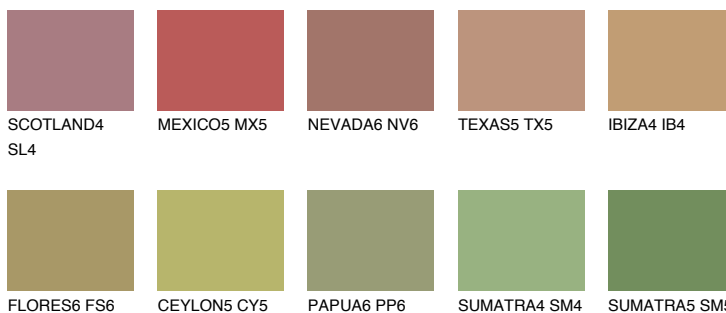

ELBA5 EB5

☀ 33% **TSR** 32%

Passzoló színek

COLOURS

Intenzív színek

További információért látogasson el a
www.ceresit.hu