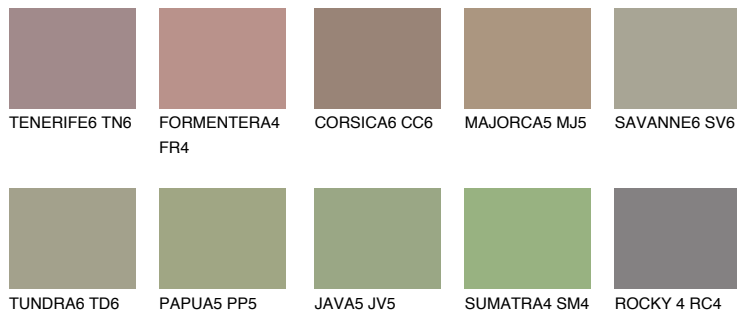

GALAPAGOS5 GP5☀️ 28% **TSR** 25%**Passzoló színek****COLOURS****Intenzív színek**

További információért látogasson el a
www.ceresit.hu

*A látható színek a Ceresit által kínált összes vakolatra és festékre vonatkoznak. A tényleges színek kis mértékben eltérhetnek az itt láthatóktól, ez függ a felülettől, a körülményektől és a választott vakolat textúrájától. Javasoljuk a valódi színminták ellenőrzését is a Ceresit forgalmazójánál.