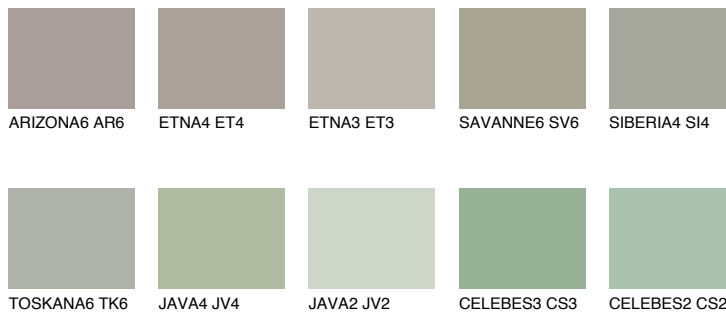

**SAHARA6 SH6**☀️ 36%   **TSR 31%****Passzoló színek****COLOURS****Intenzív színek**

További információért látogasson el a  
[www.ceresit.hu](http://www.ceresit.hu)

\*A látható színek a Ceresit által kínált összes vakolatra és festékre vonatkoznak. A tényleges színek kis mértékben eltérhetnek az itt láthatóktól, ez függ a felülettől, a körülményektől és a választott vakolat textúrájától. Javasoljuk a valódi színminták ellenőrzését is a Ceresit forgalmazójánál.