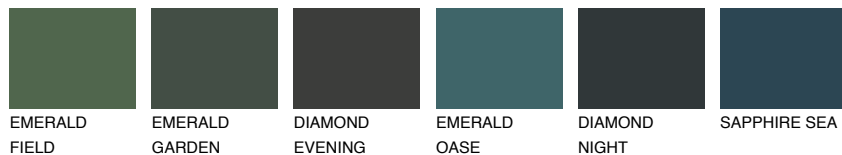

**SAHARA6 SH6**☀️ 36%   **TSR 31%****Passzoló színek****COLOURS****Intenzív színek**

További információért látogasson el a  
[www.ceresit.hu](http://www.ceresit.hu)

\*A látható színek a Ceresit által kínált összes vakolatra és festékre vonatkoznak. A tényleges színek kis mértékben eltérhetnek az itt láthatóktól, ez függ a felülettől, a körülményektől és a választott vakolat textúrájától. Javasoljuk a valódi színminták ellenőrzését is a Ceresit forgalmazójánál.