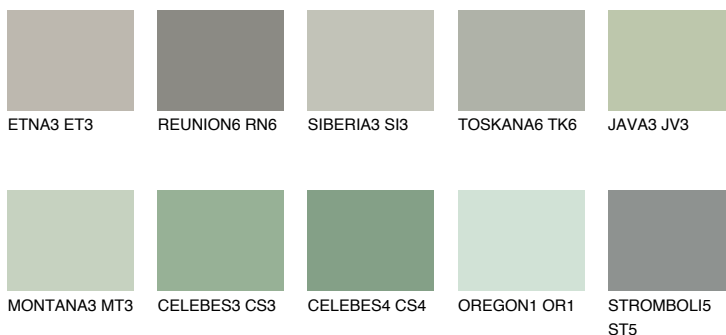

SANTORINI3 SN3☀️ 41% **TSR 35%****Passzoló színek****COLOURS****Intenzív színek**

További információért látogasson el a
www.ceresit.hu

*A látható színek a Ceresit által kínált összes vakolatra és festékre vonatkoznak. A tényleges színek kis mértékben eltérhetnek az itt láthatóktól, ez függ a felülettől, a körülményektől és a választott vakolat textúrájától. Javasoljuk a valódi színminták ellenőrzését is a Ceresit forgalmazójánál.