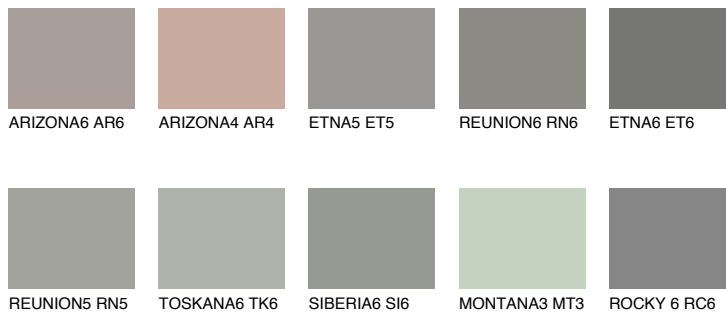

SANTORINI4 SN4☾ 30% **TSR 25%****Passzoló színek****COLOURS****Intenzív színek**

További információért látogasson el a
www.ceresit.hu

*A látható színek a Ceresit által kínált összes vakolatra és festékre vonatkoznak. A tényleges színek kis mértékben eltérhetnek az itt láthatóktól, ez függ a felülettől, a körülményektől és a választott vakolat textúrájától. Javasoljuk a valódi színminták ellenőrzését is a Ceresit forgalmazójánál.