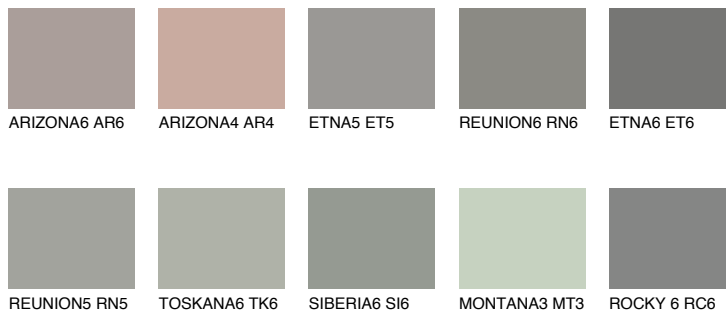

SANTORINI4 SN4

☀️ 30% **TSR 25%**

Passzoló színek

COLOURS

Intenzív színek

További információért látogasson el a
www.ceresit.hu

*A látható színek a Ceresit által kínált összes vakolatra és festékre vonatkoznak. A tényleges színek kis mértékben eltérhetnek az itt láthatóktól, ez függ a felülettől, a körülményektől és a választott vakolat textúrájától. Javasoljuk a valódi színminták ellenőrzését is a Ceresit forgalmazójánál.