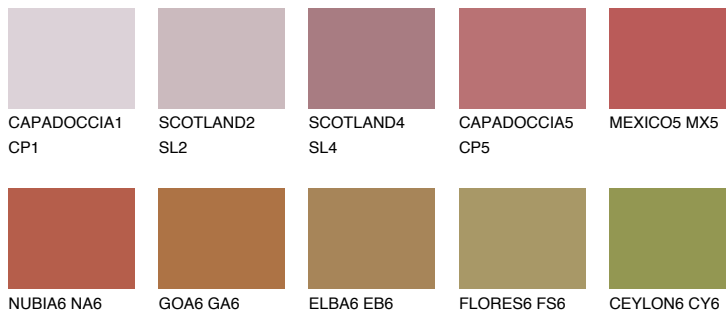

MEXICO6 MX6

☀️ 12% **TSR 38%**

Passzoló színek

COLOURS

Intenzív színek

További információért látogasson el a
www.ceresit.hu

*A látható színek a Ceresit által kínált összes vakolatra és festékre vonatkoznak. A tényleges színek kis mértékben eltérhetnek az itt láthatóktól, ez függ a felülettől, a körülményektől és a választott vakolat textúrájától. Javasoljuk a valódi színminták ellenőrzését is a Ceresit forgalmazójánál.