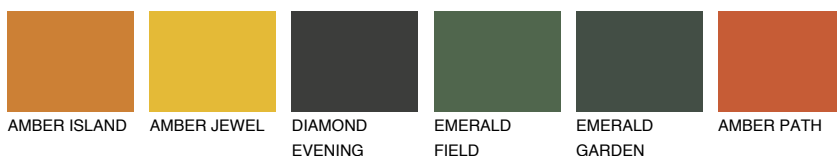

## UTAH4 UT4

☀️ 38%    **TSR 54%**

## Passzoló színek

### COLOURS

### Intenzív színek

További információért látogasson el a  
[www.ceresit.hu](http://www.ceresit.hu)

\*A látható színek a Ceresit által kínált összes vakolatra és festékre vonatkoznak. A tényleges színek kis mértékben eltérhetnek az itt láthatóktól, ez függ a felülettől, a körülményektől és a választott vakolat textúrájától. Javasoljuk a valódi színminták ellenőrzését is a Ceresit forgalmazójánál.