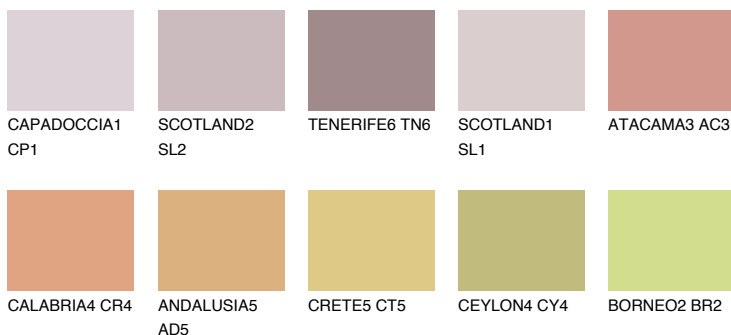

## UTAH4 UT4

☀️ 38%    **TSR 54%**

## Passzoló színek

### COLOURS

### Intenzív színek

További információért látogasson el a  
[www.ceresit.hu](http://www.ceresit.hu)

\*A látható színek a Ceresit által kínált összes vakolatra és festékre vonatkoznak. A tényleges színek kis mértékben eltérhetnek az itt láthatóktól, ez függ a felülettől, a körülményektől és a választott vakolat textúrájától. Javasoljuk a valódi színminták ellenőrzését is a Ceresit forgalmazójánál.