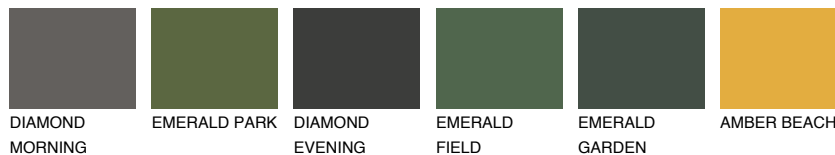

NUBIA2 NA2

☀️ 40% **TSR 50%**

Passzoló színek

COLOURS

Intenzív színek

További információért látogasson el a
www.ceresit.hu

*A látható színek a Ceresit által kínált összes vakolatra és festékre vonatkoznak. A tényleges színek kis mértékben eltérhetnek az itt láthatóktól, ez függ a felülettől, a körülményektől és a választott vakolat textúrájától. Javasoljuk a valódi színminták ellenőrzését is a Ceresit forgalmazójánál.