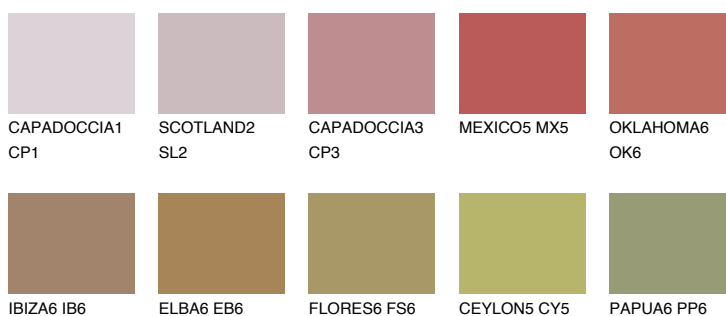

ASTURIA6 AS6

☀️ 18% **TSR 26%**

Passzoló színek

COLOURS

Intenzív színek

További információért látogasson el a
www.ceresit.hu

*A látható színek a Ceresit által kínált összes vakolatra és festékre vonatkoznak. A tényleges színek kis mértékben eltérhetnek az itt láthatóktól, ez függ a felülettől, a körülményektől és a választott vakolat textúrájától. Javasoljuk a valódi színminták ellenőrzését is a Ceresit forgalmazójánál.