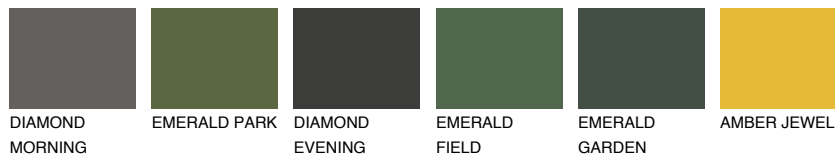

GALICIA1 GL1

62% **TSR** 60%

Passzoló színek

COLOURS

Intenzív színek

További információért látogasson el a
www.ceresit.hu