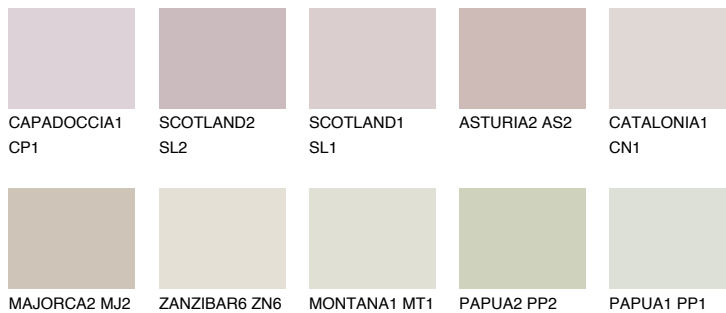

GALICIA1 GL1

62% **TSR** 60%

Passzoló színek

COLOURS

Intenzív színek

További információért látogasson el a
www.ceresit.hu