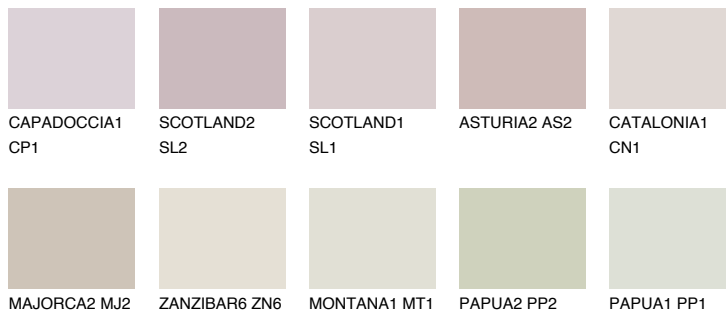

GALICIA1 GL1

62% **TSR** 60%

Passzoló színek

COLOURS

Intenzív színek

További információért látogasson el a
www.ceresit.hu

*A látható színek a Ceresit által kínált összes vakolatra és festékre vonatkoznak. A tényleges színek kis mértékben eltérhetnek az itt láthatóktól, ez függ a felülettől, a körülményektől és a választott vakolat textúrájától. Javasoljuk a valódi színminták ellenőrzését is a Ceresit forgalmazójánál.