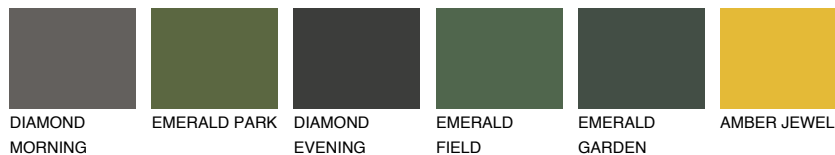

GALICIA1 GL1

62% **TSR** 60%

Passzoló színek

COLOURS

Intenzív színek

További információért látogasson el a
www.ceresit.hu

*A látható színek a Ceresit által kínált összes vakolatra és festékre vonatkoznak. A tényleges színek kis mértékben eltérhetnek az itt láthatóktól, ez függ a felülettől, a körülményektől és a választott vakolat textúrájától. Javasoljuk a valódi színminták ellenőrzését is a Ceresit forgalmazójánál.