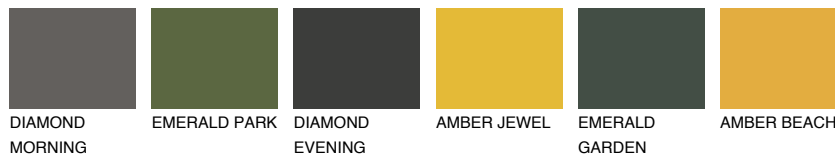

**GALICIA4 GL4**☾ 31% **TSR 33%****Passzoló színek****COLOURS****Intenzív színek**

További információért látogasson el a
www.ceresit.hu

*A látható színek a Ceresit által kínált összes vakolatra és festékre vonatkoznak. A tényleges színek kis mértékben eltérhetnek az itt láthatóktól, ez függ a felülettől, a körülményektől és a választott vakolat textúrájától. Javasoljuk a valódi színminták ellenőrzését is a Ceresit forgalmazójánál.