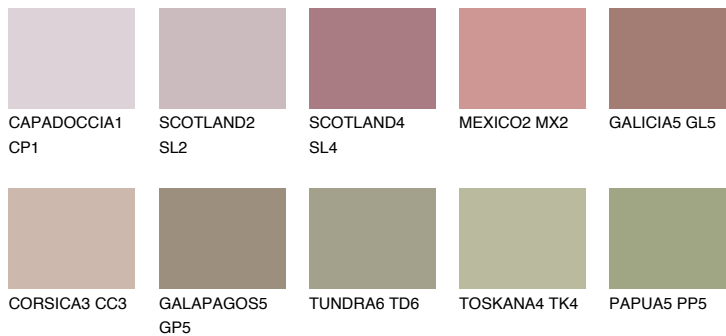

**GALICIA4 GL4**☾ 31% **TSR 33%****Passzoló színek****COLOURS****Intenzív színek**

További információért látogasson el a
www.ceresit.hu

*A látható színek a Ceresit által kínált összes vakolatra és festékre vonatkoznak. A tényleges színek kis mértékben eltérhetnek az itt láthatóktól, ez függ a felülettől, a körülményektől és a választott vakolat textúrájától. Javasoljuk a valódi színminták ellenőrzését is a Ceresit forgalmazójánál.