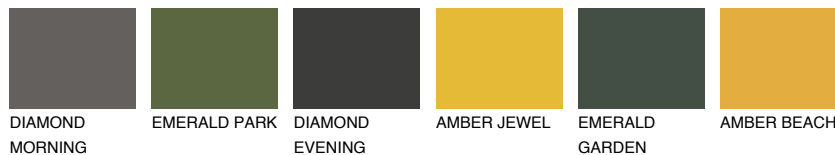

GALICIA4 GL4

☀️ 31% **TSR 33%**

Passzoló színek

COLOURS

Intenzív színek

További információért látogasson el a
www.ceresit.hu

*A látható színek a Ceresit által kínált összes vakolatra és festékre vonatkoznak. A tényleges színek kis mértékben eltérhetnek az itt láthatóktól, ez függ a felülettől, a körülményektől és a választott vakolat textúrájától. Javasoljuk a valódi színminták ellenőrzését is a Ceresit forgalmazójánál.