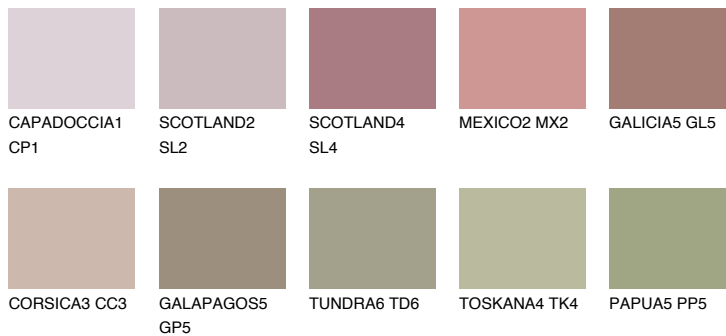

GALICIA4 GL4

☀️ 31% **TSR 33%**

Passzoló színek

COLOURS

Intenzív színek

További információért látogasson el a
www.ceresit.hu

*A látható színek a Ceresit által kínált összes vakolatra és festékre vonatkoznak. A tényleges színek kis mértékben eltérhetnek az itt láthatóktól, ez függ a felülettől, a körülményektől és a választott vakolat textúrájától. Javasoljuk a valódi színminták ellenőrzését is a Ceresit forgalmazójánál.