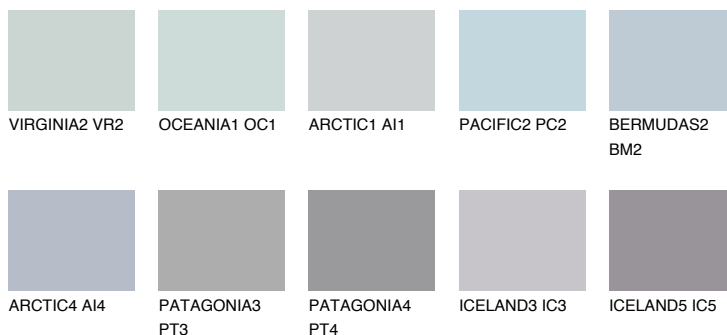

HAWAII1 HW1

65% **TSR** 67%

Passzoló színek

COLOURS

Intenzív színek

További információért látogasson el a
www.ceresit.hu

*A látható színek a Ceresit által kínált összes vakolatra és festékre vonatkoznak. A tényleges színek kis mértékben eltérhetnek az itt láthatóktól, ez függ a felülettől, a körülményektől és a választott vakolat textúrájától. Javasoljuk a valódi színminták ellenőrzését is a Ceresit forgalmazójánál.