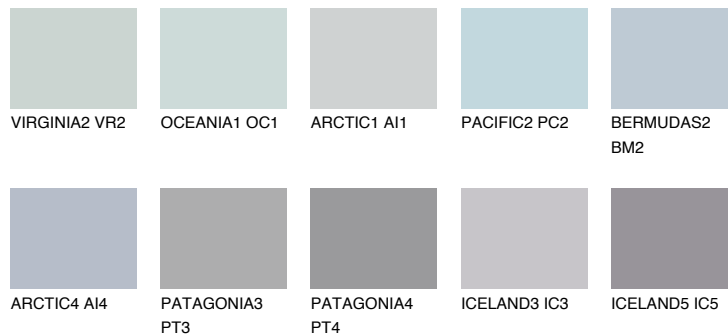

HAWAII1 HW165% **TSR** 67%**Passzoló színek****COLOURS****Intenzív színek**

További információért látogasson el a
www.ceresit.hu

*A látható színek a Ceresit által kínált összes vakolatra és festékre vonatkoznak. A tényleges színek kis mértékben eltérhetnek az itt láthatóktól, ez függ a felülettől, a körülményektől és a választott vakolat textúrájától. Javasoljuk a valódi színminták ellenőrzését is a Ceresit forgalmazójánál.