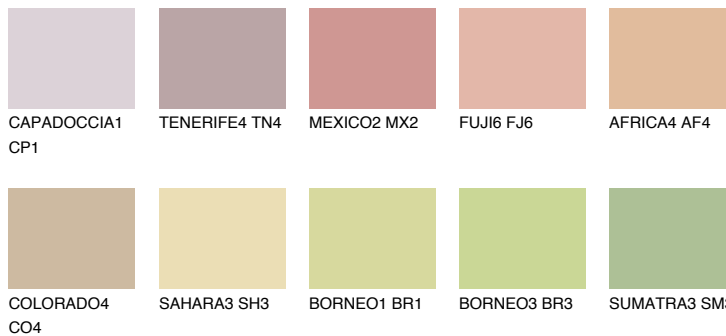


**TEXAS4 TX4**☀ 52% **TSR** 56%**Passzoló színek****COLOURS****Intenzív színek**

További információért látogasson el a
www.ceresit.hu

*A látható színek a Ceresit által kínált összes vakolatra és festékre vonatkoznak. A tényleges színek kis mértékben eltérhetnek az itt láthatóktól, ez függ a felülettől, a körülményektől és a választott vakolat textúrájától. Javasoljuk a valódi színminták ellenőrzését is a Ceresit forgalmazójánál.