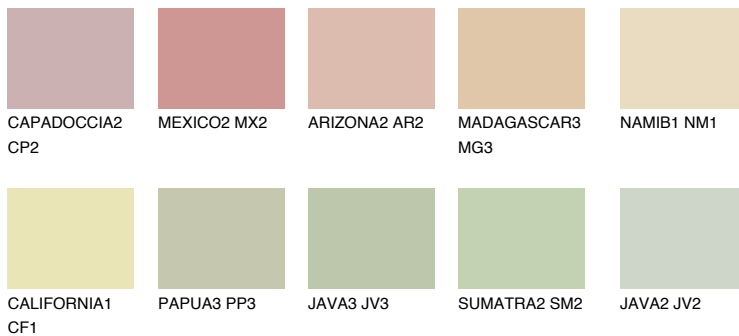

## FLORES3 FS3

64% **TSR** 64%

### Passzoló színek

#### COLOURS

#### Intenzív színek

További információért látogasson el a  
[www.ceresit.hu](http://www.ceresit.hu)

\*A látható színek a Ceresit által kínált összes vakolatra és festékre vonatkoznak. A tényleges színek kis mértékben eltérhetnek az itt láthatóktól, ez függ a felülettől, a körülményektől és a választott vakolat textúrájától. Javasoljuk a valódi színminták ellenőrzését is a Ceresit forgalmazójánál.