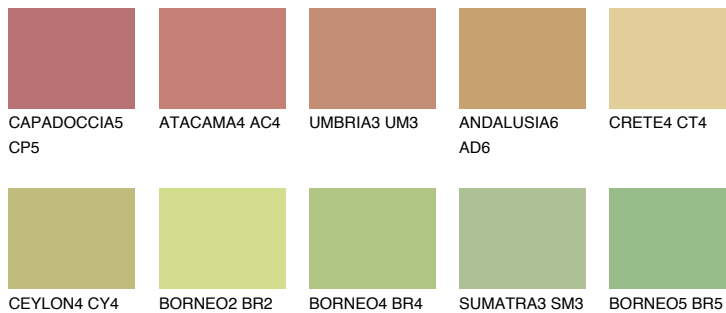

FLORES5 FS5

☀️ 45% **TSR 53%**

Passzoló színek

COLOURS

Intenzív színek

További információért látogasson el a
www.ceresit.hu

*A látható színek a Ceresit által kínált összes vakolatra és festékre vonatkoznak. A tényleges színek kis mértékben eltérhetnek az itt láthatóktól, ez függ a felülettől, a körülményektől és a választott vakolat textúrájától. Javasoljuk a valódi színminták ellenőrzését is a Ceresit forgalmazójánál.