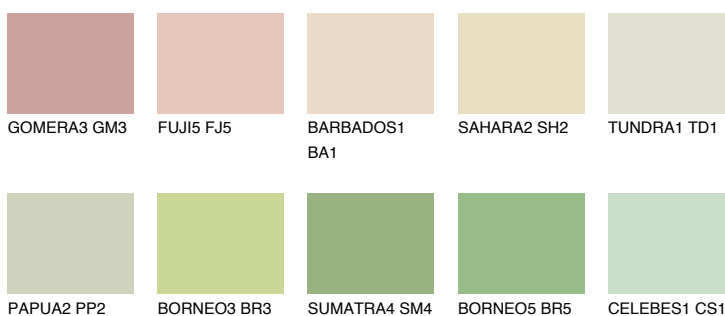

CEYLON2 CY2

77% **TSR** 73%

Passzoló színek

COLOURS

Intenzív színek

További információért látogasson el a
www.ceresit.hu

*A látható színek a Ceresit által kínált összes vakolatra és festékre vonatkoznak. A tényleges színek kis mértékben eltérhetnek az itt láthatóktól, ez függ a felülettől, a körülményektől és a választott vakolat textúrájától. Javasoljuk a valódi színminták ellenőrzését is a Ceresit forgalmazójánál.