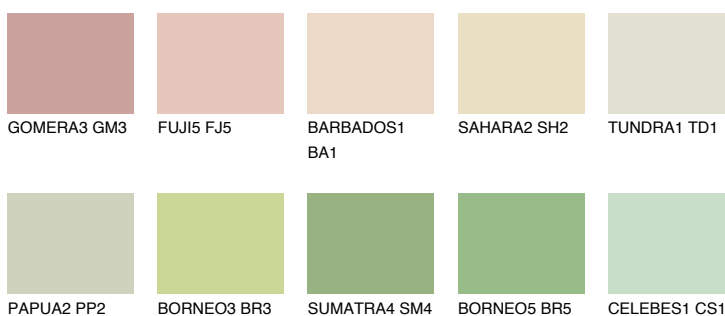

**CEYLON2 CY2**77% **TSR** 73%**Passzoló színek****COLOURS****Intenzív színek**

További információért látogasson el a
www.ceresit.hu

*A látható színek a Ceresit által kínált összes vakolatra és festékre vonatkoznak. A tényleges színek kis mértékben eltérhetnek az itt láthatóktól, ez függ a felülettől, a körülményektől és a választott vakolat textúrájától. Javasoljuk a valódi színminták ellenőrzését is a Ceresit forgalmazójánál.