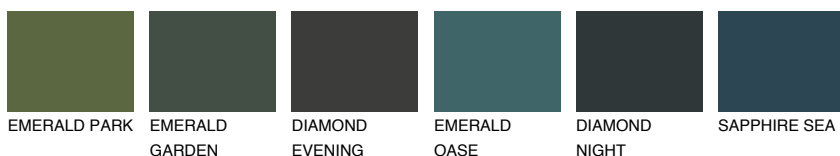

**CEYLON2 CY2**77% **TSR** 73%**Passzoló színek****COLOURS****Intenzív színek**

További információért látogasson el a
www.ceresit.hu

*A látható színek a Ceresit által kínált összes vakolatra és festékre vonatkoznak. A tényleges színek kis mértékben eltérhetnek az itt láthatóktól, ez függ a felülettől, a körülményektől és a választott vakolat textúrájától. Javasoljuk a valódi színminták ellenőrzését is a Ceresit forgalmazójánál.