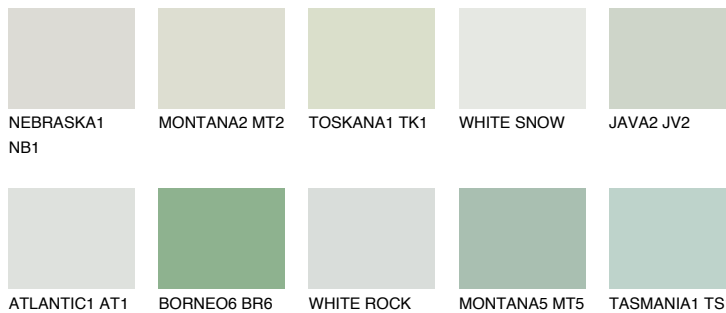

SUMATRA1 SM1

71% **TSR** 64%

Passzoló színek

COLOURS

Intenzív színek

További információért látogasson el a
www.ceresit.hu

*A látható színek a Ceresit által kínált összes vakolatra és festékre vonatkoznak. A tényleges színek kis mértékben eltérhetnek az itt láthatóktól, ez függ a felülettől, a körülményektől és a választott vakolat textúrájától. Javasoljuk a valódi színminták ellenőrzését is a Ceresit forgalmazójánál.