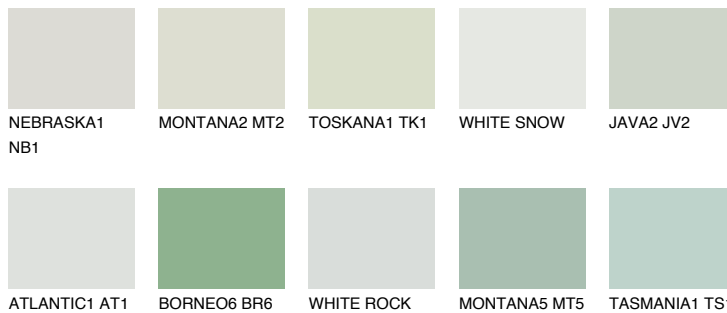

SUMATRA1 SM1

71% **TSR** 64%

Passzoló színek

COLOURS

Intenzív színek

További információért látogasson el a
www.ceresit.hu

*A látható színek a Ceresit által kínált összes vakolatra és festékre vonatkoznak. A tényleges színek kis mértékben eltérhetnek az itt láthatóktól, ez függ a felülettől, a körülményektől és a választott vakolat textúrájától. Javasoljuk a valódi színminták ellenőrzését is a Ceresit forgalmazójánál.