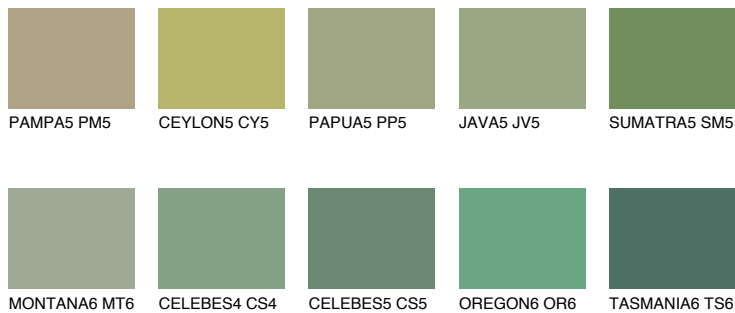

SUMATRA6 SM6

☀️ 18% **TSR 14%**

Passzoló színek

COLOURS

Intenzív színek

További információért látogasson el a
www.ceresit.hu

*A látható színek a Ceresit által kínált összes vakolatra és festékre vonatkoznak. A tényleges színek kis mértékben eltérhetnek az itt láthatóktól, ez függ a felülettől, a körülményektől és a választott vakolat textúrájától. Javasoljuk a valódi színminták ellenőrzését is a Ceresit forgalmazójánál.