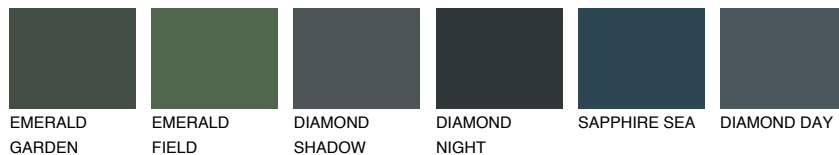

SUMATRA6 SM6

☀️ 18% **TSR 14%**

Passzoló színek

COLOURS

Intenzív színek

További információért látogasson el a
www.ceresit.hu

*A látható színek a Ceresit által kínált összes vakolatra és festékre vonatkoznak. A tényleges színek kis mértékben eltérhetnek az itt láthatóktól, ez függ a felülettől, a körülményektől és a választott vakolat textúrájától. Javasoljuk a valódi színminták ellenőrzését is a Ceresit forgalmazójánál.