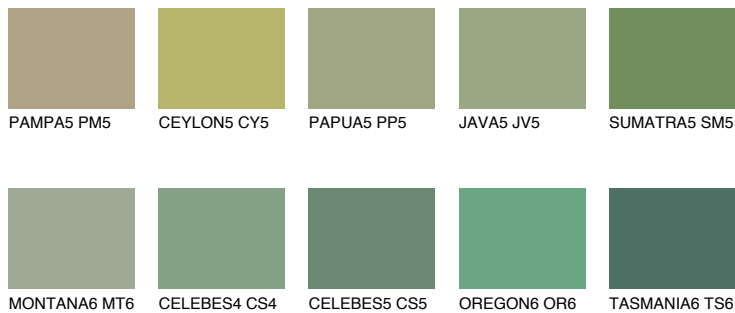

**SUMATRA6 SM6**☀️ 18% **TSR 14%****Passzoló színek****COLOURS****Intenzív színek**

További információért látogasson el a
www.ceresit.hu

*A látható színek a Ceresit által kínált összes vakolatra és festékre vonatkoznak. A tényleges színek kis mértékben eltérhetnek az itt láthatóktól, ez függ a felülettől, a körülményektől és a választott vakolat textúrájától. Javasoljuk a valódi színminták ellenőrzését is a Ceresit forgalmazójánál.