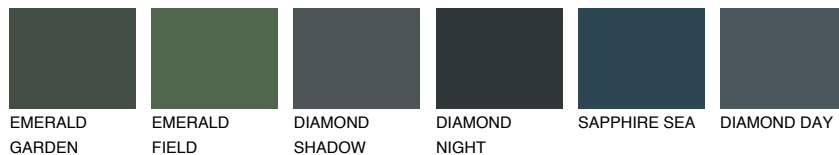

**SUMATRA6 SM6**☀️ 18% **TSR 14%****Passzoló színek****COLOURS****Intenzív színek**

További információért látogasson el a
www.ceresit.hu

*A látható színek a Ceresit által kínált összes vakolatra és festékre vonatkoznak. A tényleges színek kis mértékben eltérhetnek az itt láthatóktól, ez függ a felülettől, a körülményektől és a választott vakolat textúrájától. Javasoljuk a valódi színminták ellenőrzését is a Ceresit forgalmazójánál.