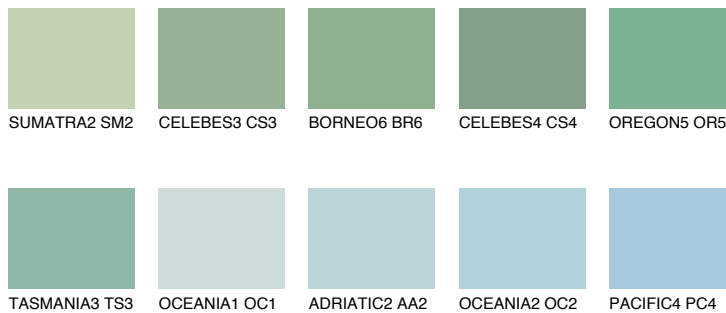

OREGON3 OR3

50% TSR 52%

Passzoló színek

COLOURS

Intenzív színek

További információért látogasson el a
www.ceresit.hu

*A látható színek a Ceresit által kínált összes vakolatra és festékre vonatkoznak. A tényleges színek kis mértékben eltérhetnek az itt láthatóktól, ez függ a felülettől, a körülményektől és a választott vakolat textúrájától. Javasoljuk a valódi színminták ellenőrzését is a Ceresit forgalmazójánál.