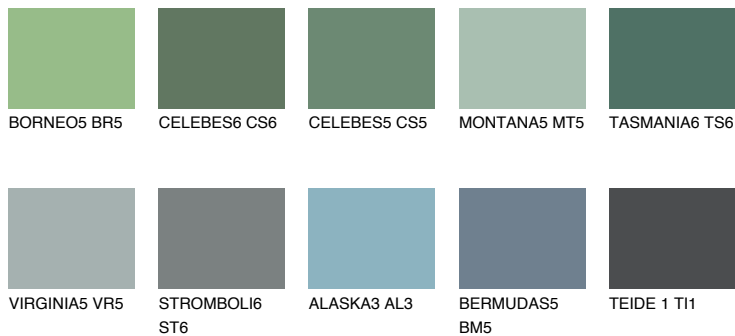

TASMANIA5 TS5

☀️ 22% **TSR 20%**

Passzoló színek

COLOURS

Intenzív színek

További információért látogasson el a
www.ceresit.hu

*A látható színek a Ceresit által kínált összes vakolatra és festékre vonatkoznak. A tényleges színek kis mértékben eltérhetnek az itt láthatóktól, ez függ a felülettől, a körülményektől és a választott vakolat textúrájától. Javasoljuk a valódi színminták ellenőrzését is a Ceresit forgalmazójánál.