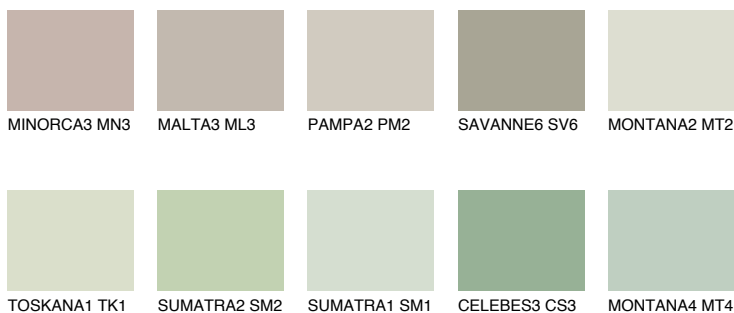

**PAPUA3 PP3**56% **TSR** 58%**Passzoló színek****COLOURS****Intenzív színek**

További információért látogasson el a
www.ceresit.hu

*A látható színek a Ceresit által kínált összes vakolatra és festékre vonatkoznak. A tényleges színek kis mértékben eltérhetnek az itt láthatóktól, ez függ a felülettől, a körülményektől és a választott vakolat textúrájától. Javasoljuk a valódi színminták ellenőrzését is a Ceresit forgalmazójánál.