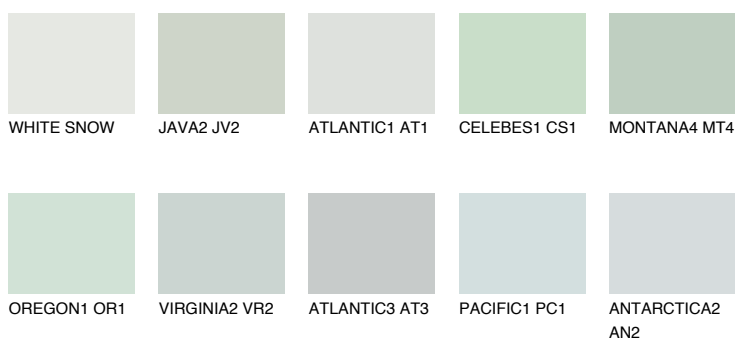

JAVA1 JV1☀️ 73% **TSR** 69%**Passzoló színek****COLOURS****Intenzív színek**

További információért látogasson el a
www.ceresit.hu

*A látható színek a Ceresit által kínált összes vakolatra és festékre vonatkoznak. A tényleges színek kis mértékben eltérhetnek az itt láthatóktól, ez függ a felülettől, a körülményektől és a választott vakolat textúrájától. Javasoljuk a valódi színminták ellenőrzését is a Ceresit forgalmazójánál.