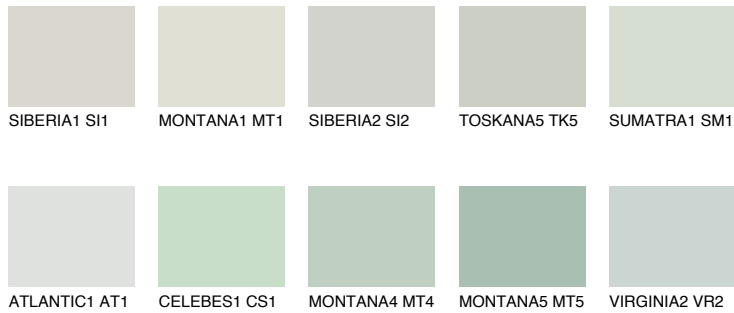


**JAVA2 JV2**65% **TSR** 58%**Passzoló színek****COLOURS****Intenzív színek**

További információért látogasson el a
www.ceresit.hu

*A látható színek a Ceresit által kínált összes vakolatra és festékre vonatkoznak. A tényleges színek kis mértékben eltérhetnek az itt láthatóktól, ez függ a felülettől, a körülményektől és a választott vakolat textúrájától. Javasoljuk a valódi színminták ellenőrzését is a Ceresit forgalmazójánál.