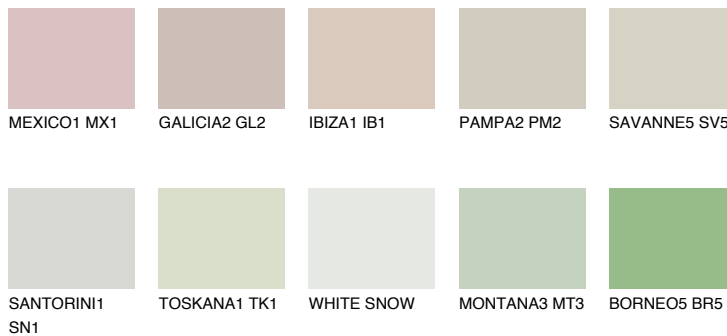


**TUNDRA2 TD2**68% **TSR** 64%**Passzoló színek****COLOURS****Intenzív színek**

További információért látogasson el a
www.ceresit.hu

*A látható színek a Ceresit által kínált összes vakolatra és festékre vonatkoznak. A tényleges színek kis mértékben eltérhetnek az itt láthatóktól, ez függ a felülettől, a körülményektől és a választott vakolat textúrájától. Javasoljuk a valódi színminták ellenőrzését is a Ceresit forgalmazójánál.