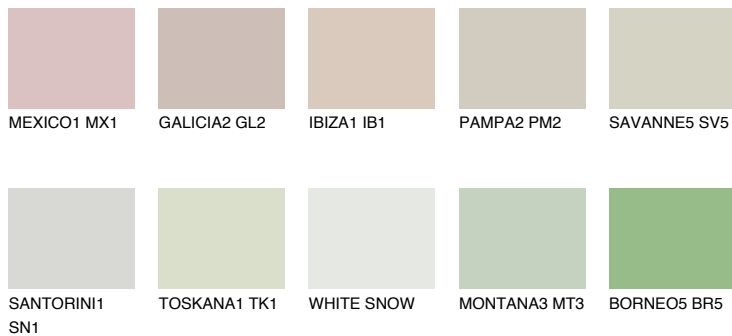

TUNDRA2 TD2

68% **TSR** 64%

Passzoló színek

COLOURS

Intenzív színek

További információért látogasson el a
www.ceresit.hu

*A látható színek a Ceresit által kínált összes vakolatra és festékre vonatkoznak. A tényleges színek kis mértékben eltérhetnek az itt láthatóktól, ez függ a felülettől, a körülményektől és a választott vakolat textúrájától. Javasoljuk a valódi színminták ellenőrzését is a Ceresit forgalmazójánál.