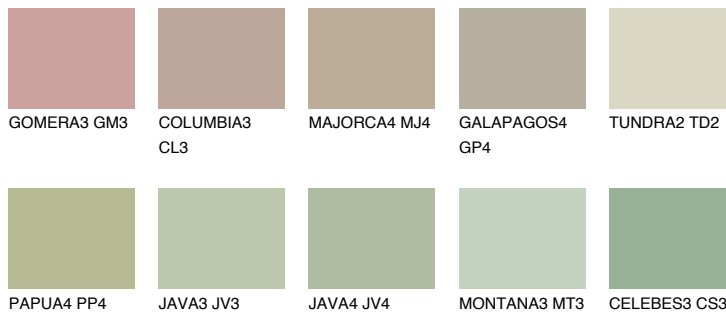

**TUNDRA3 TD3**☾ 55% **TSR** 54%**Passzoló színek****COLOURS****Intenzív színek**

További információért látogasson el a
www.ceresit.hu

*A látható színek a Ceresit által kínált összes vakolatra és festékre vonatkoznak. A tényleges színek kis mértékben eltérhetnek az itt láthatóktól, ez függ a felülettől, a körülményektől és a választott vakolat textúrájától. Javasoljuk a valódi színminták ellenőrzését is a Ceresit forgalmazójánál.