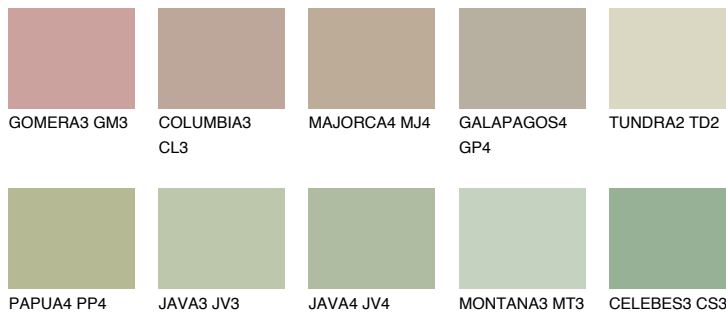

TUNDRA3 TD3

☀️ 55% **TSR 54%**

Passzoló színek

COLOURS

Intenzív színek

További információért látogasson el a
www.ceresit.hu

*A látható színek a Ceresit által kínált összes vakolatra és festékre vonatkoznak. A tényleges színek kis mértékben eltérhetnek az itt láthatóktól, ez függ a felülettől, a körülményektől és a választott vakolat textúrájától. Javasoljuk a valódi színminták ellenőrzését is a Ceresit forgalmazójánál.