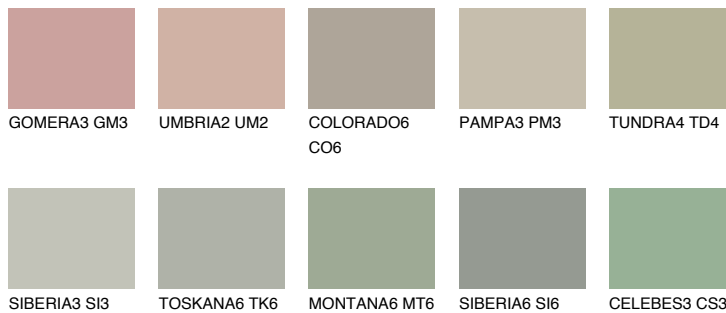

**TUNDRA5 TD5**☀ 44% **TSR** 39%**Passzoló színek****COLOURS****Intenzív színek**

További információért látogasson el a
www.ceresit.hu

*A látható színek a Ceresit által kínált összes vakolatra és festékre vonatkoznak. A tényleges színek kis mértékben eltérhetnek az itt láthatóktól, ez függ a felülettől, a körülményektől és a választott vakolat textúrájától. Javasoljuk a valódi színminták ellenőrzését is a Ceresit forgalmazójánál.