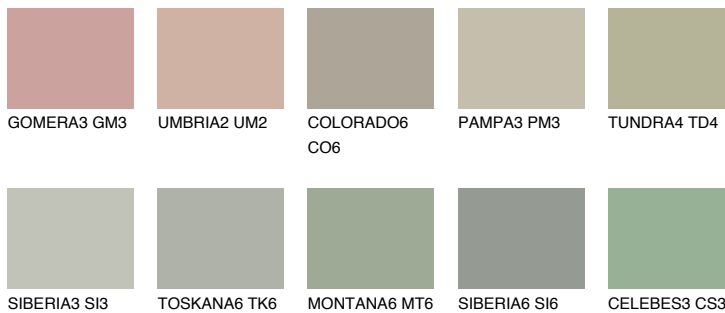

## TUNDRA5 TD5

44% **TSR** 39%

### Passzoló színek

#### COLOURS

#### Intenzív színek

További információért látogasson el a  
[www.ceresit.hu](http://www.ceresit.hu)

\*A látható színek a Ceresit által kínált összes vakolatra és festékre vonatkoznak. A tényleges színek kis mértékben eltérhetnek az itt láthatóktól, ez függ a felülettől, a körülményektől és a választott vakolat textúrájától. Javasoljuk a valódi színminták ellenőrzését is a Ceresit forgalmazójánál.