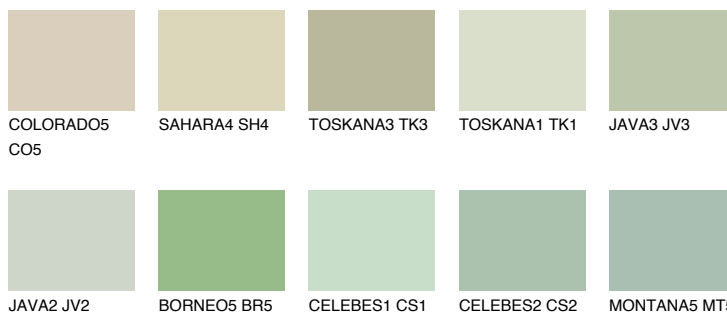

TOSKANA2 TK2

62% **TSR** 62%

Passzoló színek

COLOURS

Intenzív színek

További információért látogasson el a
www.ceresit.hu

*A látható színek a Ceresit által kínált összes vakolatra és festékre vonatkoznak. A tényleges színek kis mértékben eltérhetnek az itt láthatóktól, ez függ a felülettől, a körülményektől és a választott vakolat textúrájától. Javasoljuk a valódi színminták ellenőrzését is a Ceresit forgalmazójánál.