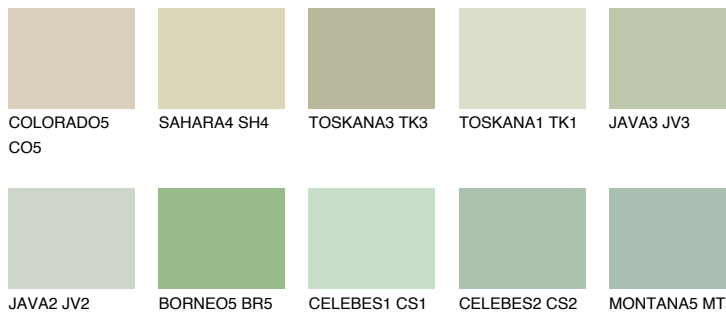


**TOSKANA2 TK2**62% **TSR** 62%**Passzoló színek****COLOURS****Intenzív színek**

További információért látogasson el a
www.ceresit.hu

*A látható színek a Ceresit által kínált összes vakolatra és festékre vonatkoznak. A tényleges színek kis mértékben eltérhetnek az itt láthatóktól, ez függ a felülettől, a körülményektől és a választott vakolat textúrájától. Javasoljuk a valódi színminták ellenőrzését is a Ceresit forgalmazójánál.