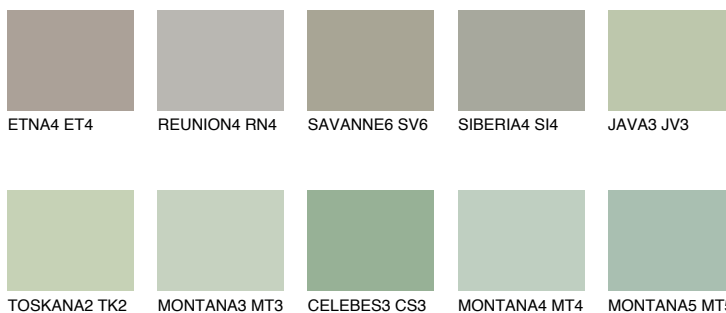

**TOSKANA6 TK6**☀️ 44% **TSR 38%****Passzoló színek****COLOURS****Intenzív színek**

További információért látogasson el a  
[www.ceresit.hu](http://www.ceresit.hu)

\*A látható színek a Ceresit által kínált összes vakolatra és festékre vonatkoznak. A tényleges színek kis mértékben eltérhetnek az itt láthatóktól, ez függ a felülettől, a körülményektől és a választott vakolat textúrájától. Javasoljuk a valódi színminták ellenőrzését is a Ceresit forgalmazójánál.