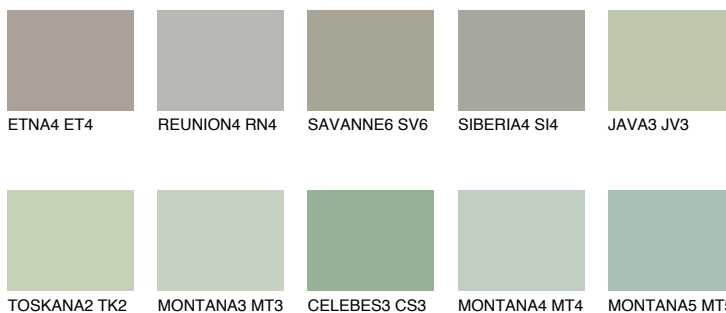

**TOSKANA6 TK6**☀️ 44% **TSR 38%****Passzoló színek****COLOURS****Intenzív színek**

További információért látogasson el a
www.ceresit.hu

*A látható színek a Ceresit által kínált összes vakolatra és festékre vonatkoznak. A tényleges színek kis mértékben eltérhetnek az itt láthatóktól, ez függ a felülettől, a körülményektől és a választott vakolat textúrájától. Javasoljuk a valódi színminták ellenőrzését is a Ceresit forgalmazójánál.