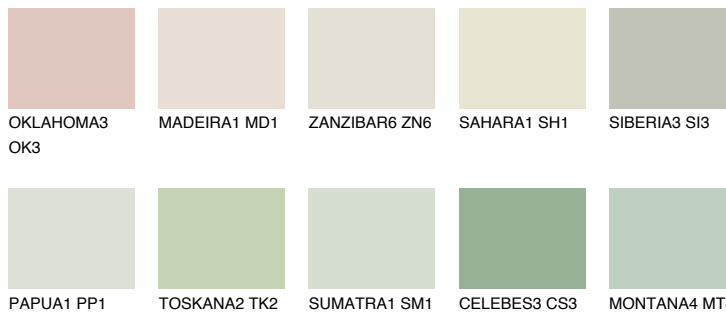


**MONTANA2 MT2**72% **TSR** 70%**Passzoló színek****COLOURS****Intenzív színek**

További információért látogasson el a  
[www.ceresit.hu](http://www.ceresit.hu)

\*A látható színek a Ceresit által kínált összes vakolatra és festékre vonatkoznak. A tényleges színek kis mértékben eltérhetnek az itt láthatóktól, ez függ a felülettől, a körülményektől és a választott vakolat textúrájától. Javasoljuk a valódi színminták ellenőrzését is a Ceresit forgalmazójánál.