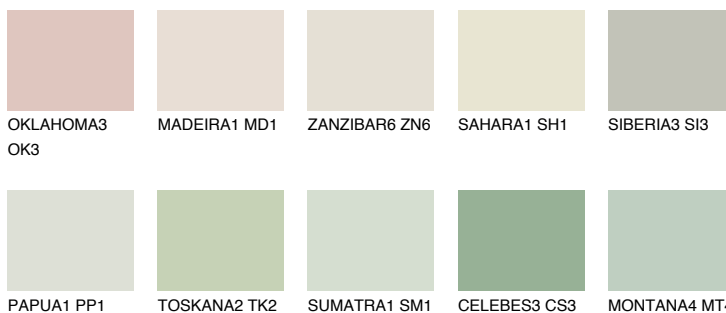

## MONTANA2 MT2

72% TSR 70%

### Passzoló színek

#### COLOURS

#### Intenzív színek

További információért látogasson el a  
[www.ceresit.hu](http://www.ceresit.hu)

\*A látható színek a Ceresit által kínált összes vakolatra és festékre vonatkoznak. A tényleges színek kis mértékben eltérhetnek az itt láthatóktól, ez függ a felülettől, a körülményektől és a választott vakolat textúrájától. Javasoljuk a valódi színminták ellenőrzését is a Ceresit forgalmazójánál.