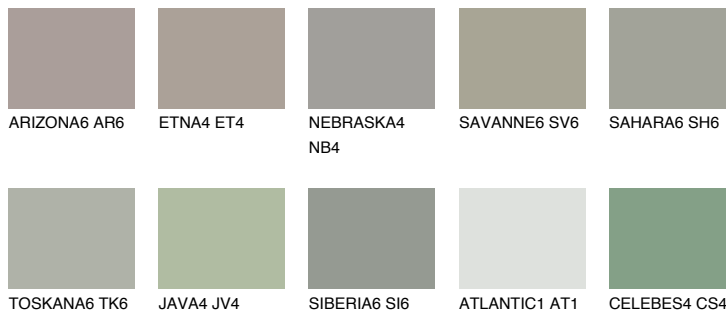

## SIBERIA4 SI4

☀️ 39%    **TSR 34%**

## Passzoló színek

### COLOURS

### Intenzív színek

További információért látogasson el a  
[www.ceresit.hu](http://www.ceresit.hu)

\*A látható színek a Ceresit által kínált összes vakolatra és festékre vonatkoznak. A tényleges színek kis mértékben eltérhetnek az itt láthatóktól, ez függ a felülettől, a körülményektől és a választott vakolat textúrájától. Javasoljuk a valódi színminták ellenőrzését is a Ceresit forgalmazójánál.