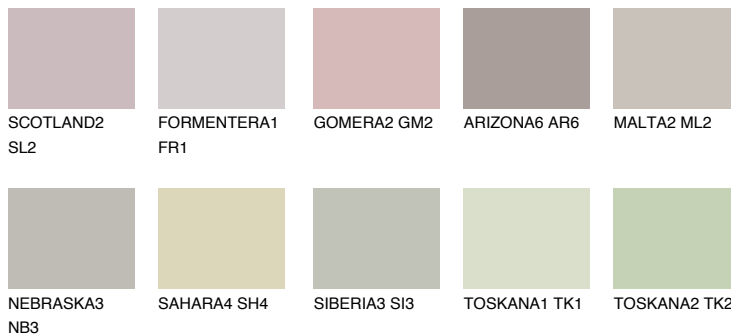

ETNA2 ET2☀ 55% **TSR** 49%**Passzoló színek****COLOURS****Intenzív színek**

További információért látogasson el a
www.ceresit.hu

*A látható színek a Ceresit által kínált összes vakolatra és festékre vonatkoznak. A tényleges színek kis mértékben eltérhetnek az itt láthatóktól, ez függ a felülettől, a körülményektől és a választott vakolat textúrájától. Javasoljuk a valódi színminták ellenőrzését is a Ceresit forgalmazójánál.