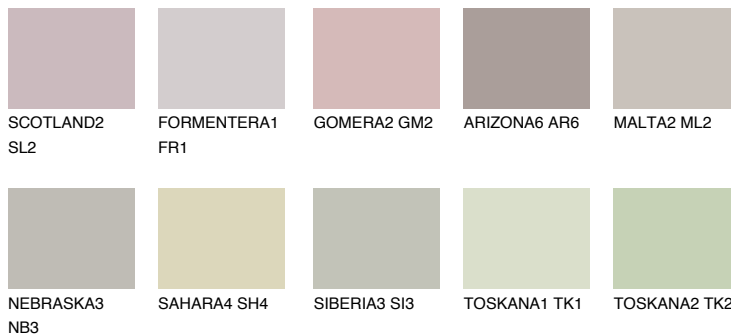

**ETNA2 ET2**☀ 55% **TSR** 49%**Passzoló színek****COLOURS****Intenzív színek**

További információért látogasson el a  
[www.ceresit.hu](http://www.ceresit.hu)

\*A látható színek a Ceresit által kínált összes vakolatra és festékre vonatkoznak. A tényleges színek kis mértékben eltérhetnek az itt láthatóktól, ez függ a felülettől, a körülményektől és a választott vakolat textúrájától. Javasoljuk a valódi színminták ellenőrzését is a Ceresit forgalmazójánál.