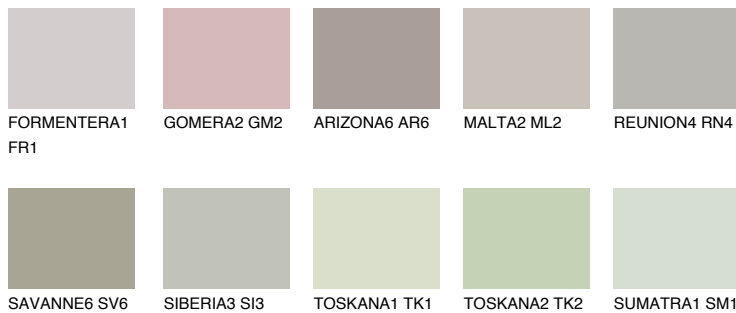

NEBRASKA3 NB3

50% TSR 44%

Passzoló színek

COLOURS

Intenzív színek

További információért látogasson el a
www.ceresit.hu

*A látható színek a Ceresit által kínált összes vakolatra és festékre vonatkoznak. A tényleges színek kis mértékben eltérhetnek az itt láthatóktól, ez függ a felülettől, a körülményektől és a választott vakolat textúrájától. Javasoljuk a valódi színminták ellenőrzését is a Ceresit forgalmazójánál.